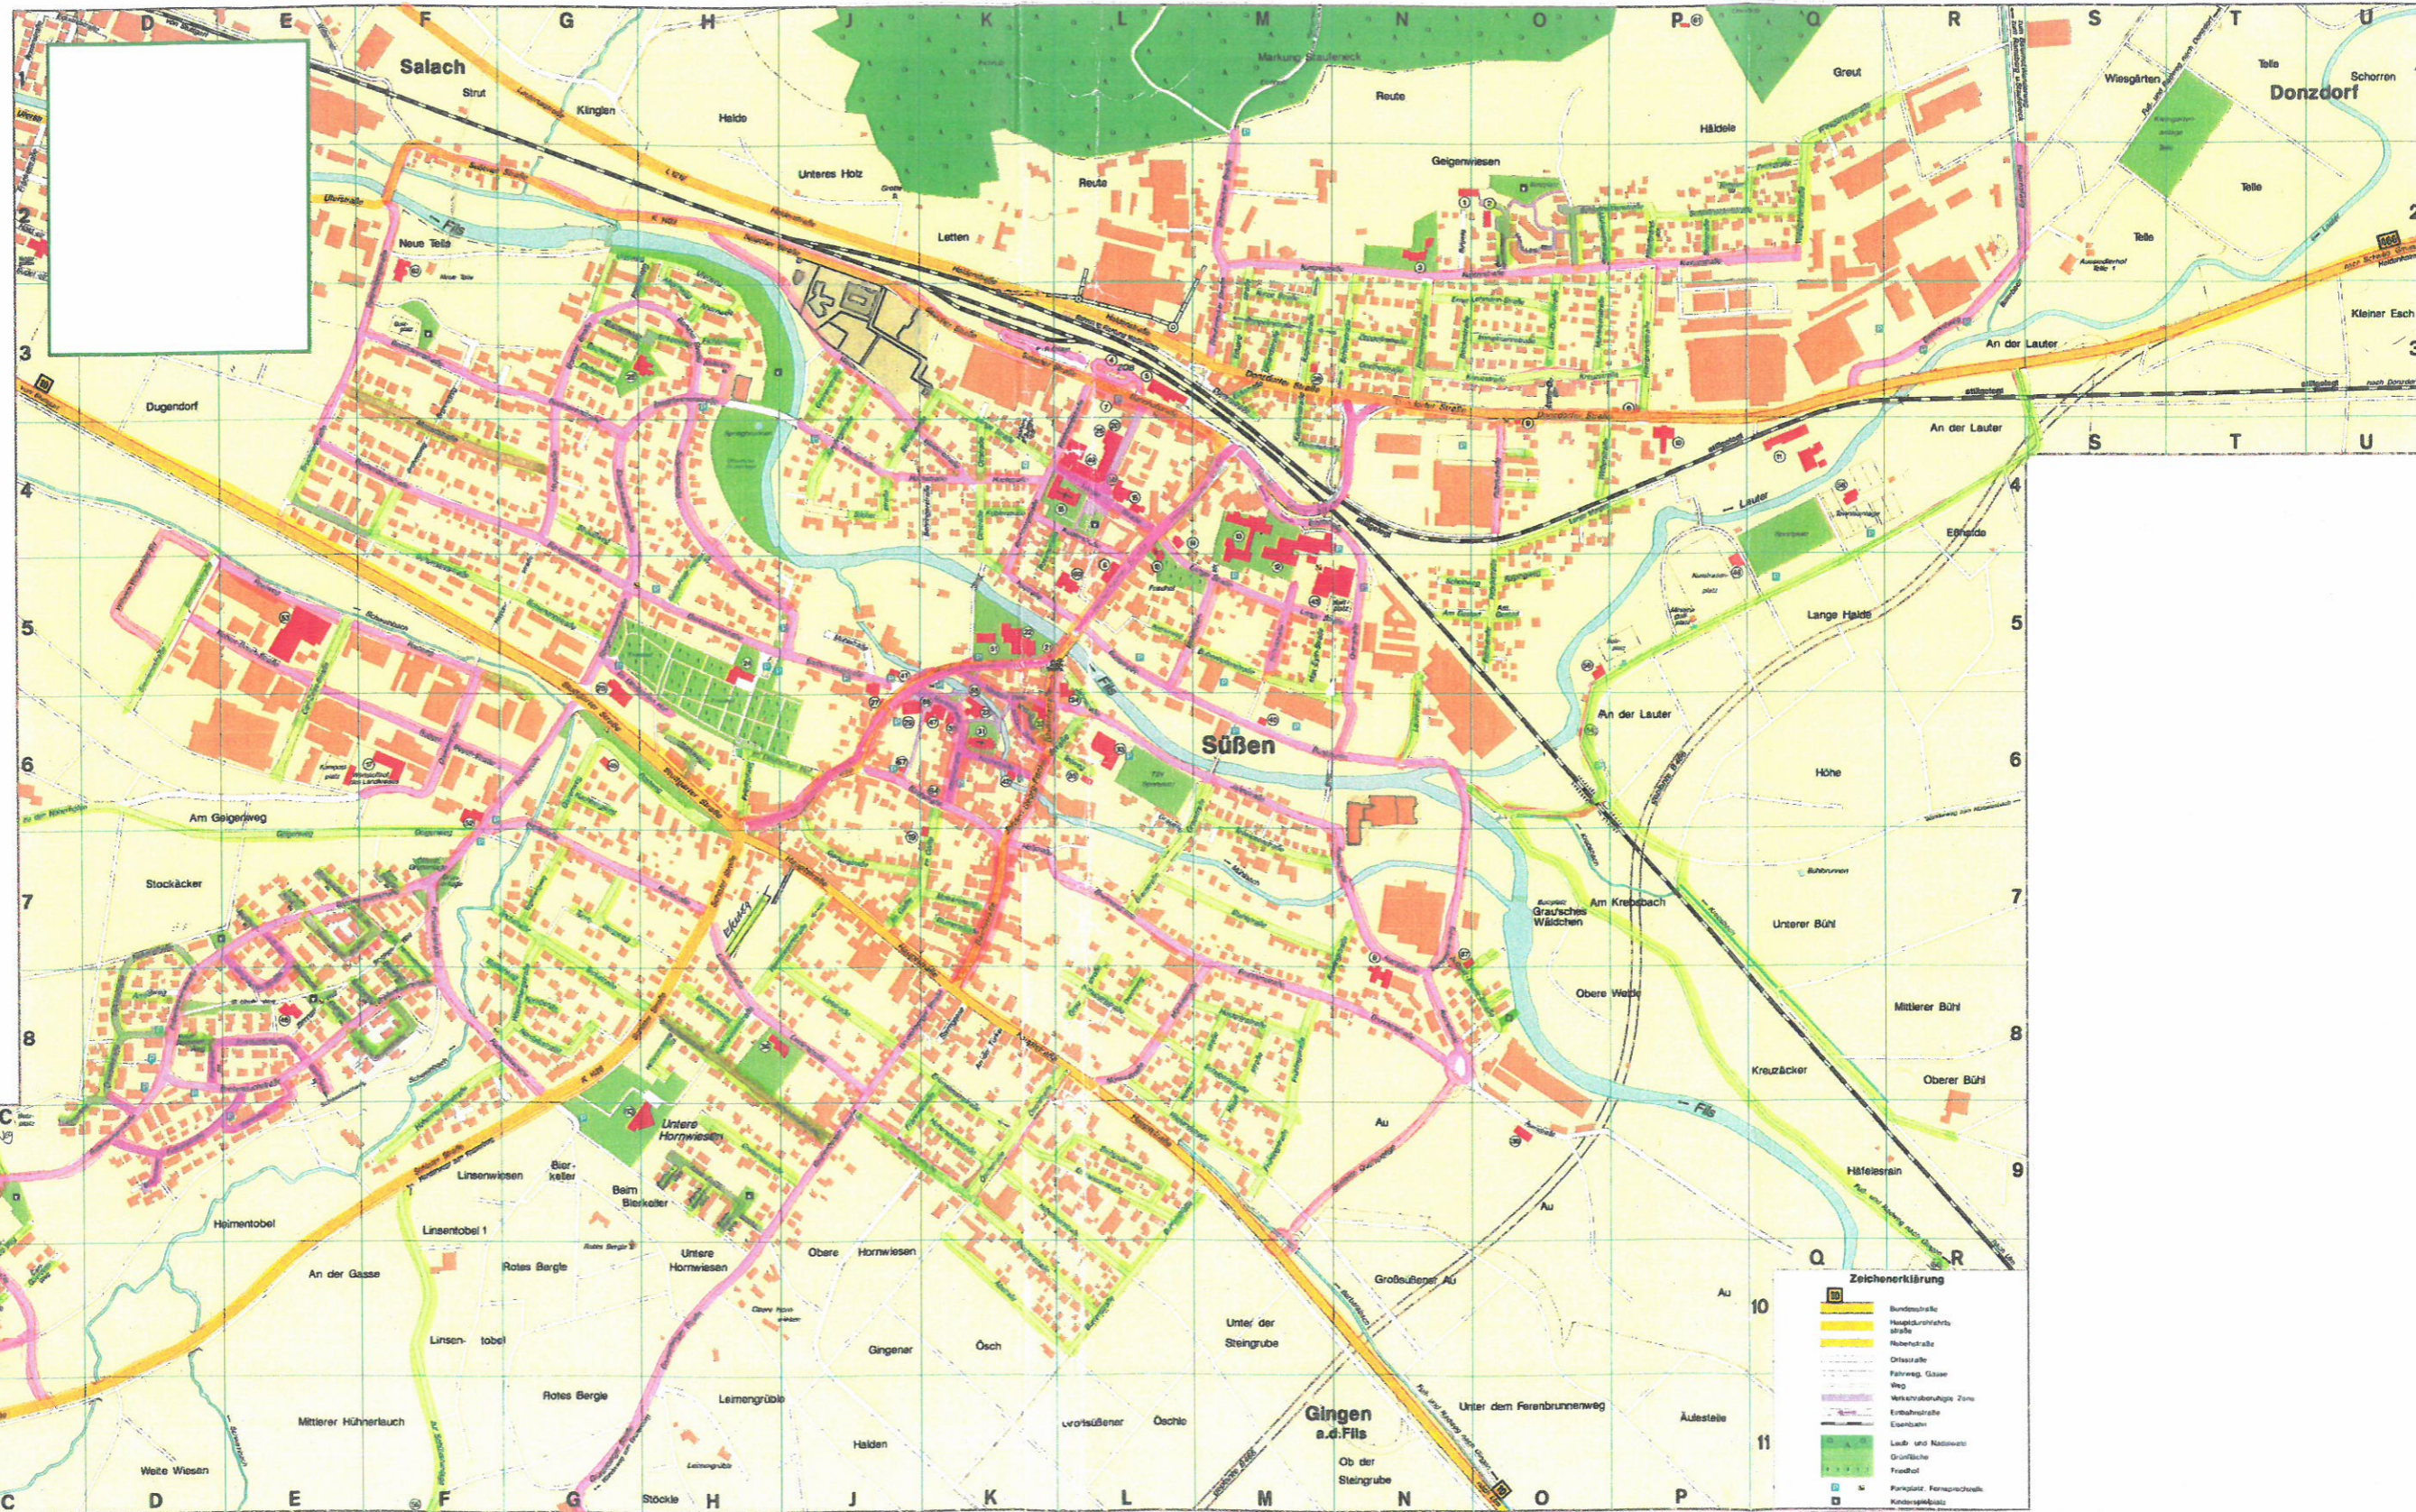

Winterdienst-Plan der Stadt Süßen

Räumung und Streuung mit Salz

Weißer Strecke
(werden nur im Extremfall geräumt)

wird von der Straßenmeisterei geräumt